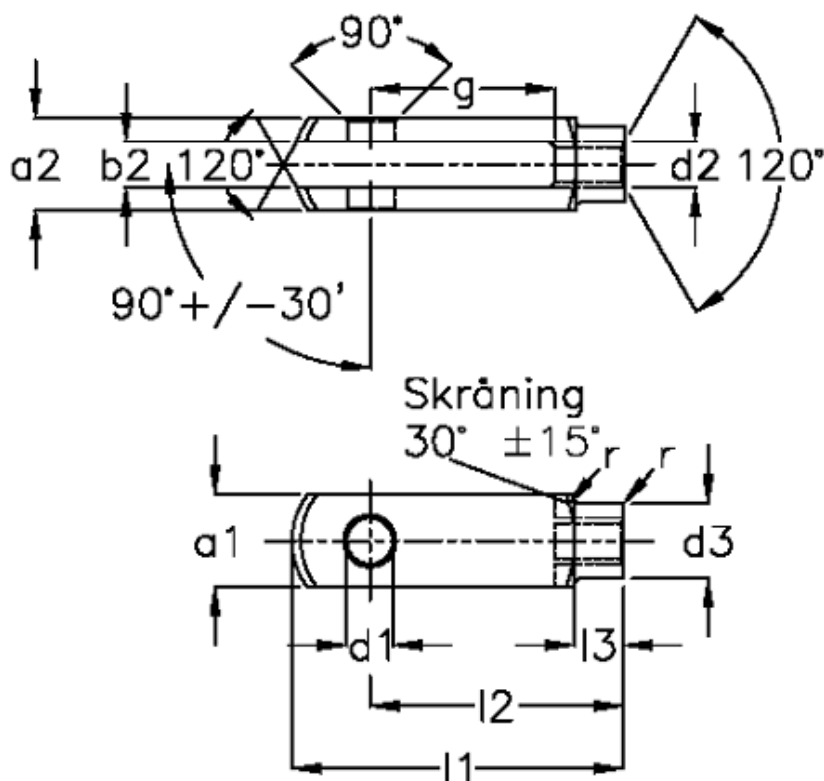

Article number: 140570408

Description: KLEE Fork joint G 4x8 M4, left

Measures

a1 (h11)	= 8	g (+/-0.5)	= 8
a2	= 8 (+0,3 -0,16)	l1 (+/-0.5)	= 21
b1 (B13)	= 4	l2	= 16 (-0,3)
b2	= 4 (B13)	l3	= 6 (+/-0,2)
d1 H9	= 4	r	= 0.5
d2	= M 4 x 0,7	Size	= G 4 x 8
d3 (+/-0.3)	= 8	Weight	= 0.005
f (+/-0.2)	= 0.5		